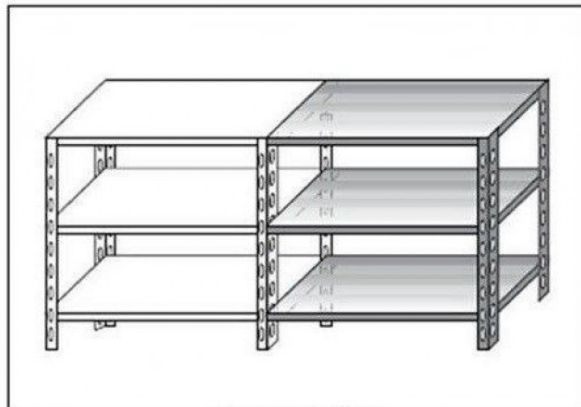

SKU: 2976815

Ristosubito

Scaffale inox a bullone IXP 3 ripiani lisci spessore cm 2,5 inox 8/10 Lunghezza cm 120 Profondità cm 30 Altezza cm 150 Elemento componibile Completi di bulloni e piedini plastica Bordi antitaglio Finitura lucida Modello B36912030C

Descrizione

Scaffale inox a bullone

Non autoportante da comporre con elemento base

3 ripiani lisci spessore cm 2,5 inox 8/10

Elemento componibile

Completi di bulloni e piedini plastica

Bordi antitaglio

Finitura lucida

Lunghezza cm 120

Profondità cm 30

Altezza cm 150

Venduto Smontato

Scheda Tecnica

| Attributo | Valore |
|------------------------|---------------|
| Model Number for EPREL | 2976815 |