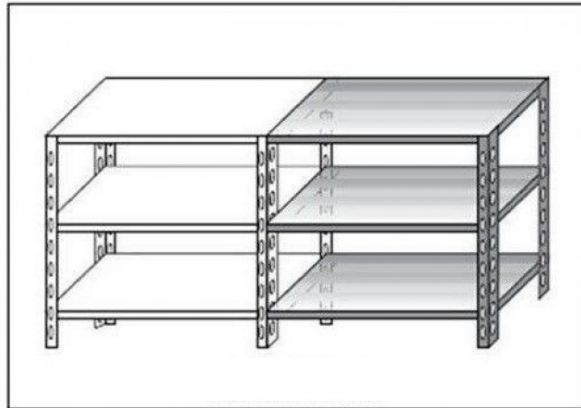

SKU: 2976812

Ristosubito

**Scaffale inox a bullone IXP 3 ripiani lisci spessore cm 2,5 inox 8/10 Lunghezza cm 90 Profondità cm 30 Altezza cm 150 Elemento componibile
Completi di bulloni e piedini plastica Bordi antitaglio Finitura lucida Modello B3699030C**

Descrizione

Scaffale inox a bullone

Non autoportante da comporre con elemento base

3 ripiani lisci spessore cm 2,5 inox 8/10

Elemento componibile

Completi di bulloni e piedini plastica

Bordi antitaglio

Finitura lucida

Lunghezza cm 90

Profondità cm 30

Altezza cm 150

Venduto Smontato

Scheda Tecnica

Attributo	Valore
Model Number for EPREL	2976812