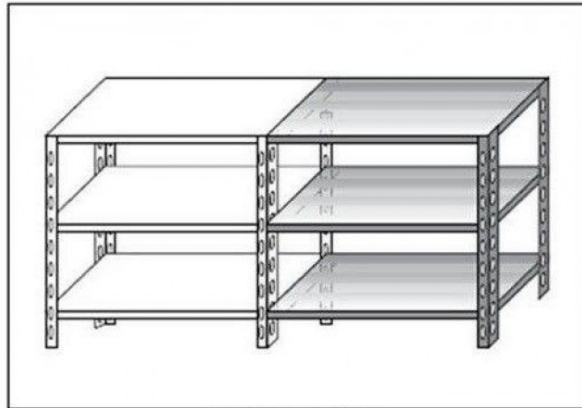

SKU: 2976810

Ristosubito

**Scaffale inox a bullone IXP 3 ripiani lisci spessore cm 2,5 inox 8/10 Lunghezza cm 70 Profondità cm 30 Altezza cm 150 Elemento componibile
Completi di bulloni e piedini plastica Bordi antitaglio Finitura lucida Modello B3697030C**

Descrizione

Scaffale inox a bullone

Non autoportante da comporre con elemento base

3 ripiani lisci spessore cm 2,5 inox 8/10

Elemento componibile

Completi di bulloni e piedini plastica

Bordi antitaglio

Finitura lucida

Lunghezza cm 70

Profondità cm 30

Altezza cm 150

Venduto Smontato

Scheda Tecnica

Attributo	Valore
Model Number for EPREL	2976810