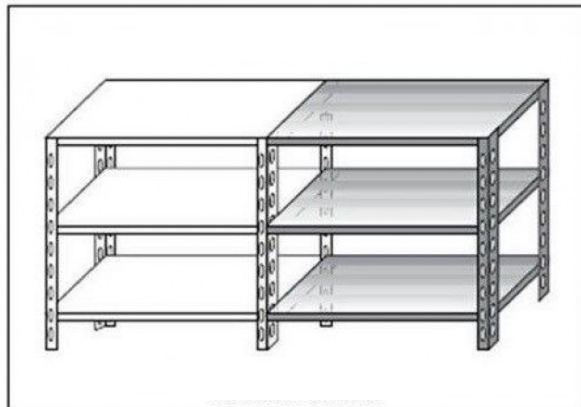

## Ristosubito

**Scaffale inox a bullone IXP 3 ripiani lisci spessore cm 2,5 inox 8/10 Lunghezza cm 60 Profondità cm 30 Altezza cm 150 Elemento componibile  
Completi di bulloni e piedini plastica Bordi antitaglio Finitura lucida Modello B3696030C**

### Descrizione

Scaffale inox a bullone

Non autoportante da comporre con elemento base

3 ripiani lisci spessore cm 2,5 inox 8/10

Elemento componibile

Completi di bulloni e piedini plastica

Bordi antitaglio

Finitura lucida

Lunghezza cm 60

Profondità cm 30

Altezza cm 150

Venduto Smontato