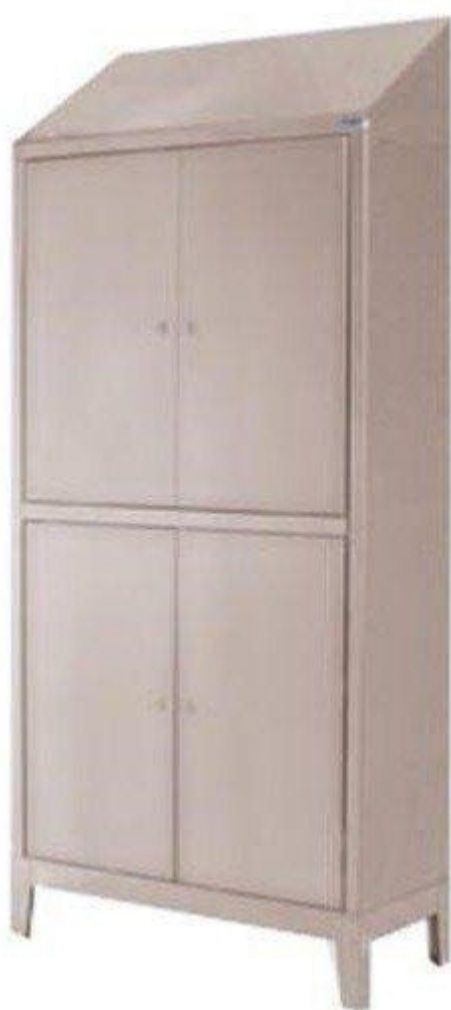

SKU: 2976757

Ristosubito

**Armadio Spogliatoio in acciaio inox 430 IXP N.4
POSTI Modello 69406430**

Descrizione

Armadi spogliatoi acciaio inox 430

- Numero 4 ante battenti sovrapposte
- Tetto inclinato
- Divisori interni
- Chiusura a chiave

- Gancio appendiabiti
- Piedini regolabili
- Dim. cm L95xP40xH215

Scheda Tecnica

Attributo	Valore
Altezza (cm)	215
Lunghezza (cm)	95
Profondità (cm)	40
Tipologia Armadietto	Acciaio
Profondità	Profondità 400 mm