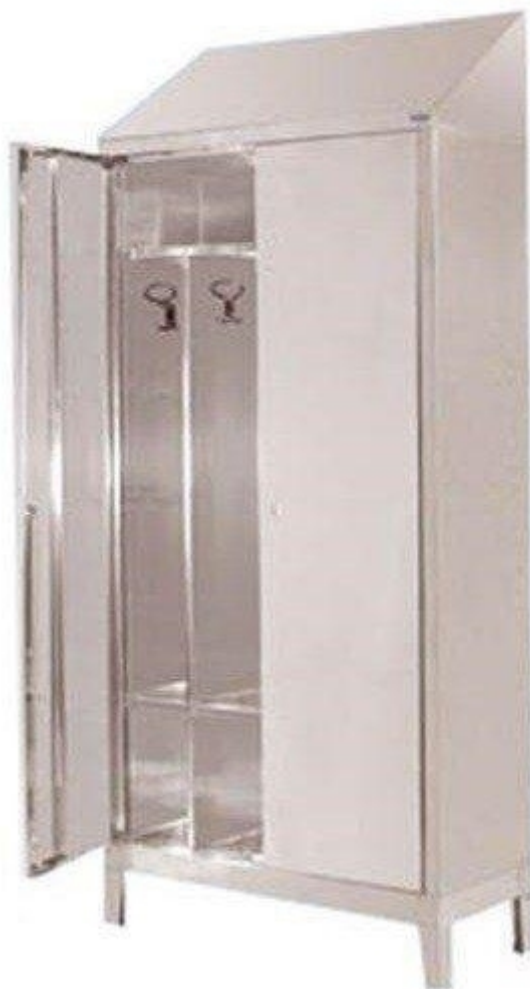

SKU: 2976739

Ristosubito

Armadio Spogliatoio in acciaio inox 304 IXP Numero 2 ante battenti Modello 69407

Descrizione

Armadi spogliatoi acciaio inox 304

- Numero 2 ante battenti
- Tetto inclinato
- Chiusura a chiave
- Ripiani portascarpe e portacappello

- Gancio appendiabiti
- Piedini regolabili
- Dim. cm L50xP40xH215

Scheda Tecnica

Attributo	Valore
Altezza (cm)	215
Lunghezza (cm)	50
Profondità (cm)	40
Tipologia Armadietto	Acciaio
Profondità	Profondità 400 mm