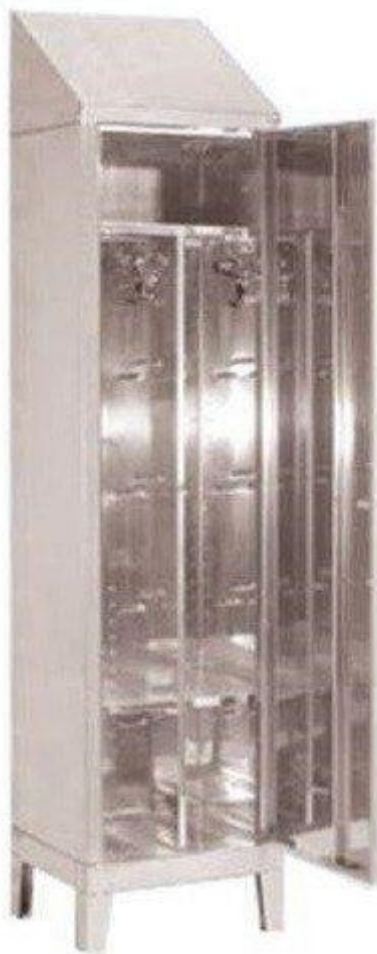

SKU: 2976735

Ristosubito

Armadio Spogliatoio in acciaio inox 304 IXP Numero 1 anta battente Modello 69401

Descrizione

Armadi spogliatoi acciaio inox 304

- Numero 1 anta battente
- Tetto inclinato
- Divisorio interno
- Chiusura a chiave
- Ripiani portascarpe e portacappello

- Gancio appendiabiti
- Piedini regolabili
- Dim. cm L50xP40xH215

Scheda Tecnica

Attributo	Valore
Altezza (cm)	215
Lunghezza (cm)	50
Profondità (cm)	40
Tipologia Armadietto	Acciaio
Profondità	Profondità 400 mm