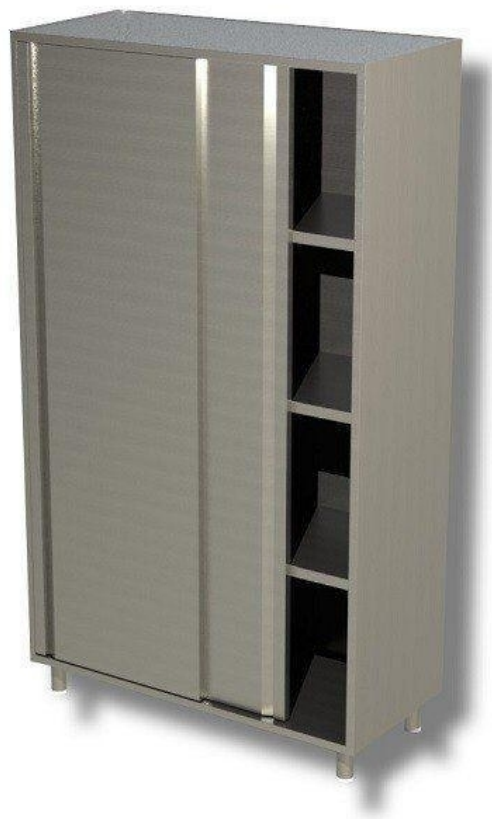

SKU: 2975394

## Ristosubito

### **Armadio Verticale in Acciaio Inox AISI 430 o 304 2 Porte scorrevoli 3 Ripiani Modello DSA2S16618**

#### Armadio costruito in acciaio inox

- 2 Porte scorrevoli
- 3 Ripiani
- Dimensione mm L 1600 P 600 H 1800