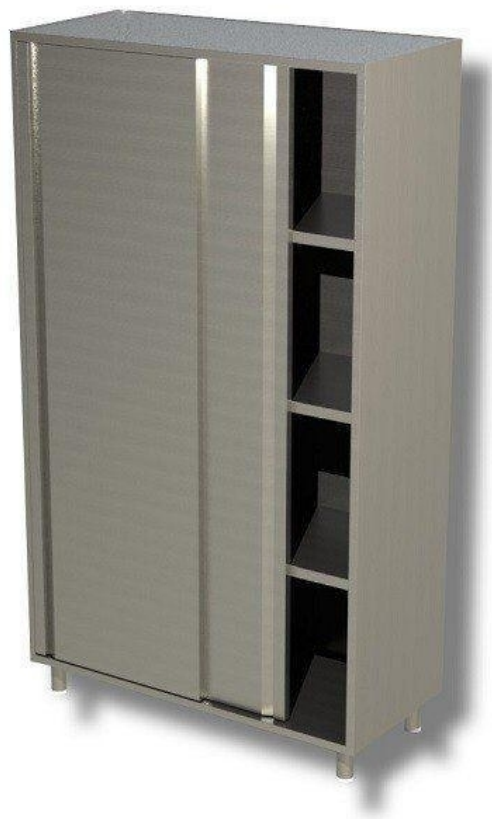

SKU: 2975393

## Ristosubito

### **Armadio Verticale in Acciaio Inox AISI 430 o 304 2 Porte scorrevoli 3 Ripiani Modello DSA2S15618**

#### Armadio costruito in acciaio inox

- 2 Porte scorrevoli
- 3 Ripiani
- Dimensione mm L 1500 P 600 H 1800