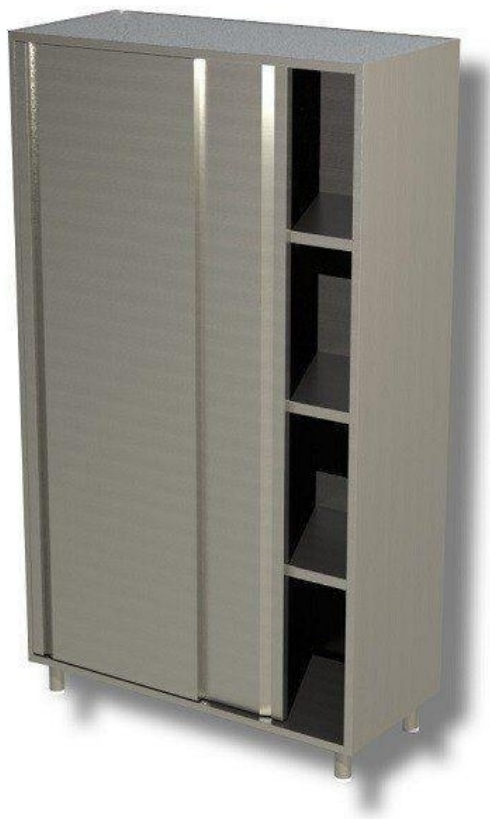

SKU: 2975392

Ristosubito

Armadio Verticale in Acciaio Inox AISI 430 o 304 2 Porte scorrevoli 3 Ripiani Modello DSA2S14618

Descrizione

Armadio costruito in acciaio inox Modello DSA2S14618

- 2 Porte scorrevoli
- 3 Ripiani
- Dimensione mm L 1400 P 600 H 1800

Scheda Tecnica

Attributo	Valore
Altezza (cm)	180
Lunghezza (cm)	140
Profondità (cm)	60
Profondità	Profondità 600 mm