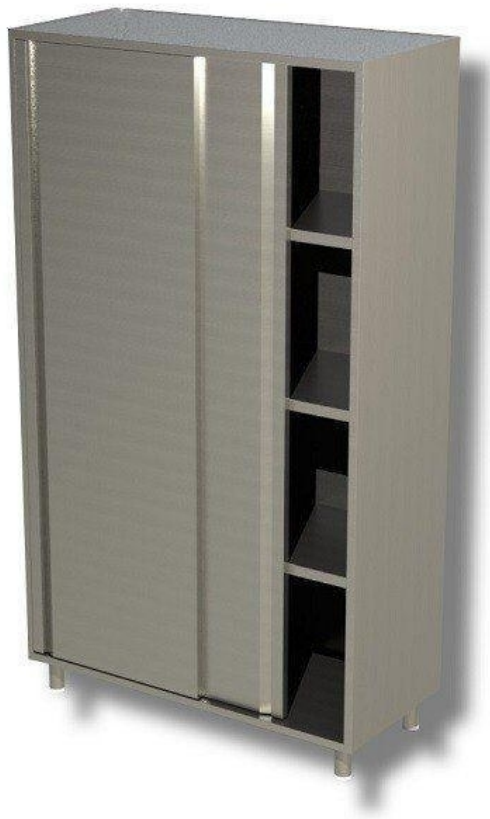

SKU: 2975390

Ristosubito

Armadio Verticale in Acciaio Inox AISI 430 o 304 2 Porte scorrevoli 3 Ripiani Modello DSA2S12618

Descrizione

Armadio costruito in acciaio inox

- 2 Porte scorrevoli
- 3 Ripiani
- Dimensione mm L 1200 P 600 H 1800

Scheda Tecnica

Attributo	Valore
Altezza (cm)	180
Lunghezza (cm)	120
Profondità (cm)	60
Profondità	Profondità 600 mm