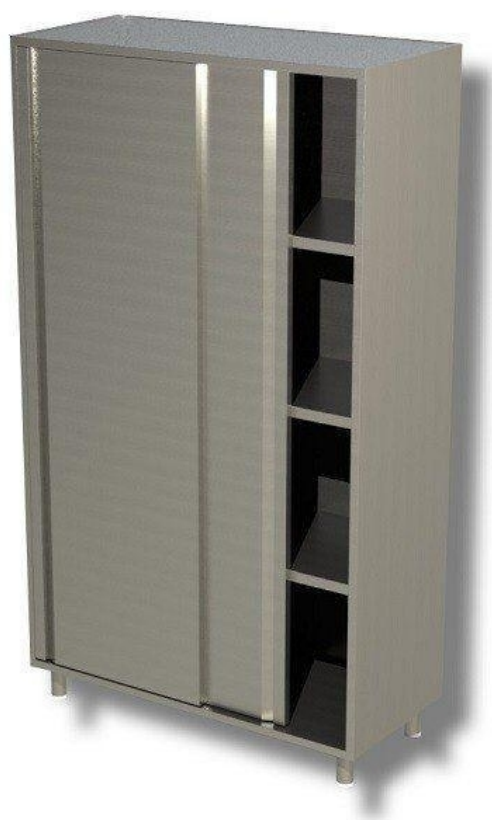

SKU: 2975389

## Ristosubito

### **Armadio Verticale in Acciaio Inox AISI 430 o 304 2 Porte scorrevoli 3 Ripiani Modello DSA2S11618**

#### Armadio costruito in acciaio inox

- 2 Porte scorrevoli
- 3 Ripiani
- Dimensione mm L 1100 P 600 H 1800