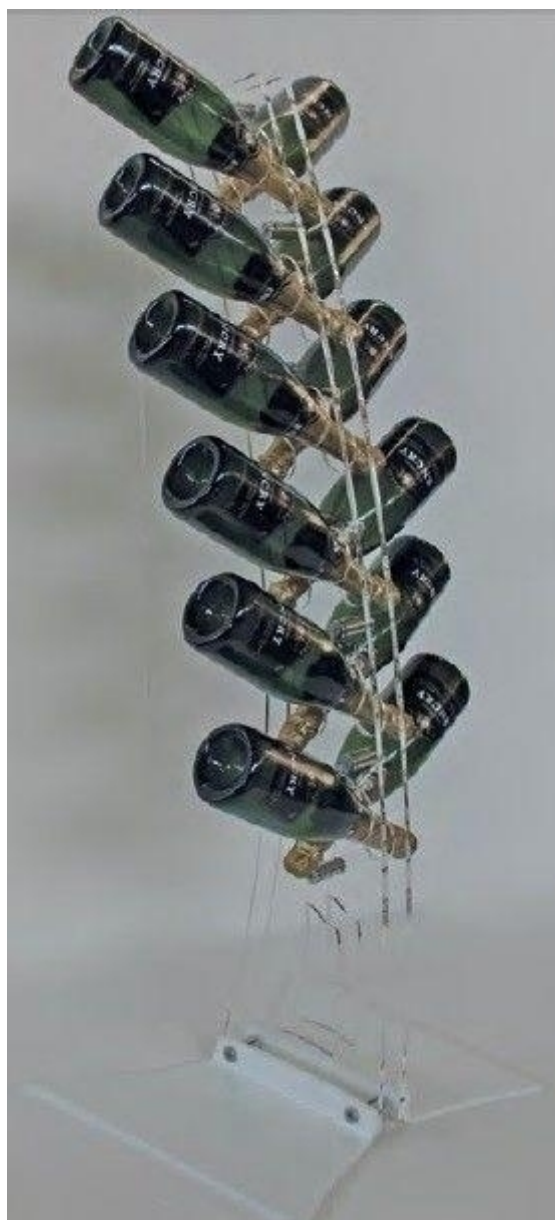

SKU: 2974997

Ristosubito

Espositore per bottiglie di vino champagnotte design Autoportante Capacità bottiglie 12 colore trasparente Modello ARPA BOLLICINE

Descrizione

Espositore per bottiglie di vino champagnotte

Espositore per bottiglie Autoportante per la tipologia bottiglia champagnotte

Specifiche Tecniche

- Colore Trasparente
- Realizzato in Metacrilato
- Base in Metacrilato
- Peso 5 Kg
- Capacità bottiglie 12
- Viti in dotazione
- Dimensioni Imballo 124X30X10 cm

A richiesta si effettuano progettazioni personalizzate

Scheda Tecnica

Attributo	Valore
Altezza (cm)	5,5
Lunghezza (cm)	118
Profondità (cm)	30
Model Number for EPREL	2974997