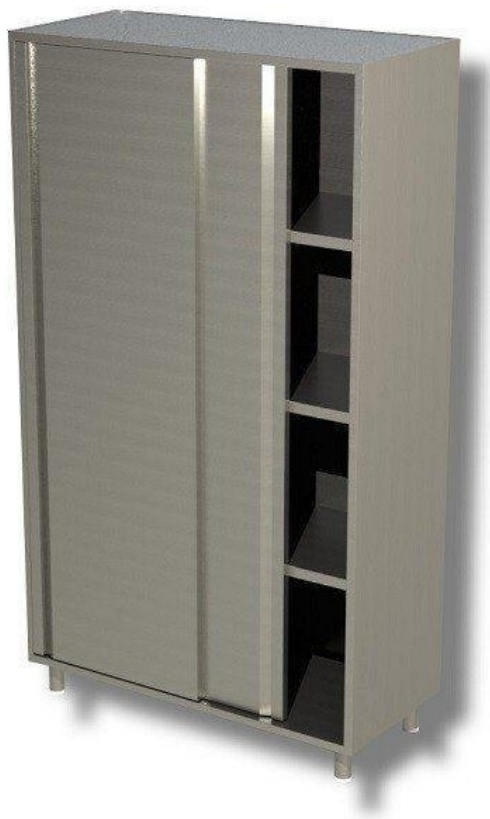

SKU: 2212685

Ristosubito

Armadio Verticale in Acciaio Inox AISI 430 o 304 2 Porte scorrevoli 3 Ripiani Modello DSA2S10618

Descrizione

Armadio costruito in acciaio inox Modello DSA2S10618

- 2 Porte scorrevoli
- 3 Ripiani
- Dimensione mm L 1000 P 600 H 1800

Scheda Tecnica

Attributo	Valore
Altezza (cm)	180
Lunghezza (cm)	100
Profondità (cm)	60
Profondità	Profondità 600 mm