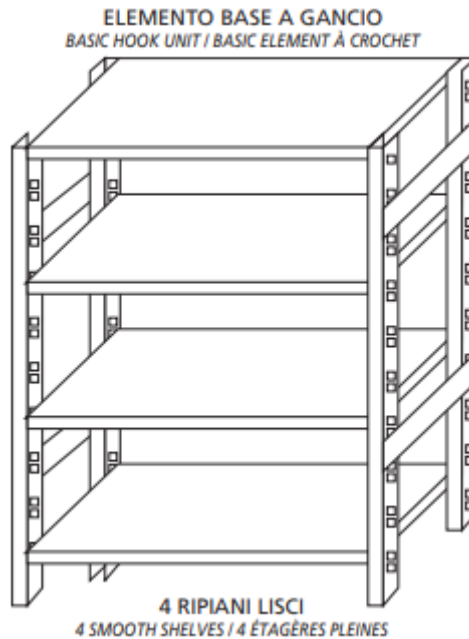

SKU: 18G4699060B

Ristosubito

Scaffale inox a ganci IXP 4 ripiani lisci spessore 8/10 Lunghezza cm 90 Profondità cm 60 Altezza cm 180 Elemento base Completati di ganci e piedini plastica Bordi antitaglio Finitura lucida Modello 18G4699060B

Descrizione

Scaffale inox a ganci

Autoportante

4 ripiani lisci spessore 8/10

Elemento base

Completati di ganci e piedini plastica

Bordi antitaglio

Finitura lucida

Lunghezza cm 90

Profondità cm 60

Altezza cm 180

Scheda Tecnica

Attributo	Valore
Altezza (cm)	180
Lunghezza (cm)	90
Profondità (cm)	60
Profondità	Profondità 600 mm