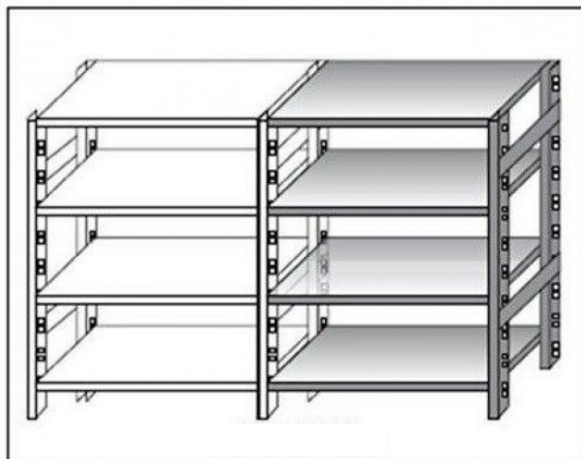

## Ristosubito

**Scaffale inox a gancio IXP 4 ripiani lisci spessore cm 2,5 inox 8/10 Lunghezza cm 90 Profondità cm 40 Altezza cm 180 Elemento componibile  
Completi di traverso di rinforzo e piedini plastica  
Bordi antitaglio Finitura lucida Modello  
18G4699040C**

### Descrizione

Scaffale inox a gancio

Non autoportante da comporre con elemento base

4 ripiani lisci spessore cm 2,5 inox 8/10

Elemento componibile

Completi di traverso di rinforzo e piedini plastica

Bordi antitaglio

Finitura lucida

Lunghezza cm 90

Profondità cm 40

Altezza cm 180