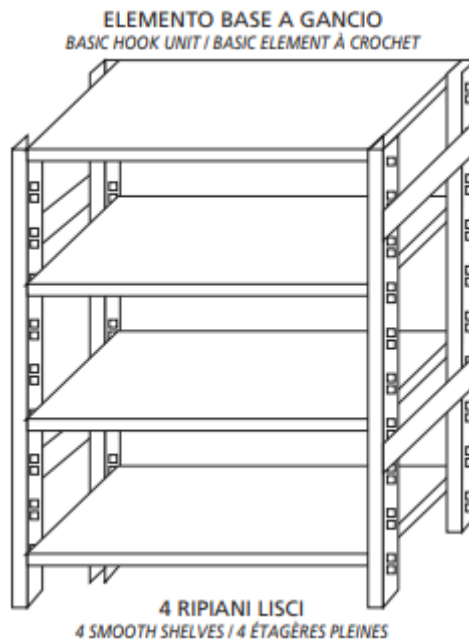

SKU: 18G4699030B

Ristosubito

Scaffale inox a ganci IXP 4 ripiani lisci spessore 8/10 Lunghezza cm 90 Profondità cm 30 Altezza cm 180 Elemento base Completati di ganci e piedini plastica Bordi antitaglio Finitura lucida Modello 18G4699030B

Descrizione

Scaffale inox a ganci

Autoportante

4 ripiani lisci spessore 8/10

Elemento base

Completati di ganci e piedini plastica

Bordi antitaglio

Finitura lucida

Lunghezza cm 90

Profondità cm 30

Altezza cm 180

Scheda Tecnica

Attributo	Valore
Model Number for EPREL	18G4699030B