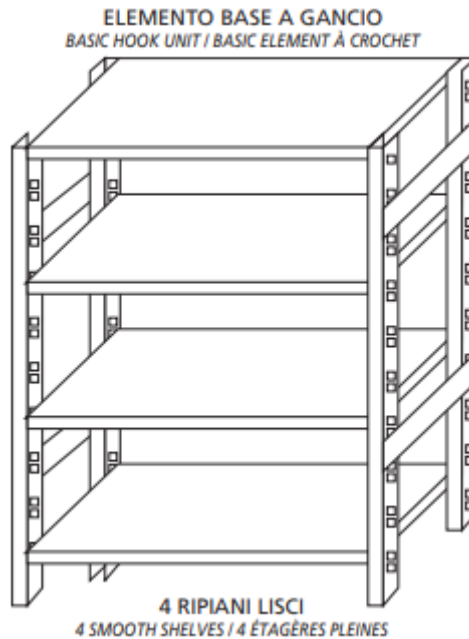

SKU: 18G4698060B

Ristosubito

Scaffale inox a ganci IXP 4 ripiani lisci spessore 8/10 Lunghezza cm 80 Profondità cm 60 Altezza cm 180 Elemento base Completati di ganci e piedini plastica Bordi antitaglio Finitura lucida Modello 18G4698060B

Descrizione

Scaffale inox a ganci

Autoportante

4 ripiani lisci spessore 8/10

Elemento base

Completati di ganci e piedini plastica

Bordi antitaglio

Finitura lucida

Lunghezza cm 80

Profondità cm 60

Altezza cm 180

Scheda Tecnica

Attributo	Valore
Altezza (cm)	180
Lunghezza (cm)	80
Profondità (cm)	60
Profondità	Profondità 600 mm