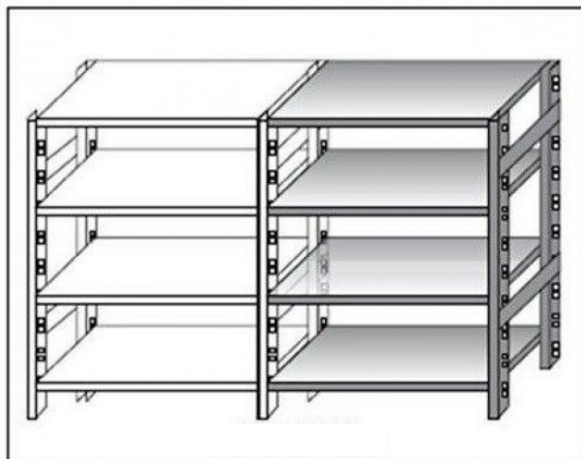

SKU: 18G4698050C

Ristosubito

**Scaffale inox a gancio IXP 4 ripiani lisci spessore cm 2,5 inox 8/10 Lunghezza cm 80 Profondità cm 50 Altezza cm 180 Elemento componibile
Completi di traverso di rinforzo e piedini plastica
Bordi antitaglio Finitura lucida Modello
18G4698050C**

Descrizione

Scaffale inox a gancio

Non autoportante da comporre con elemento base

4 ripiani lisci spessore cm 2,5 inox 8/10

Elemento componibile

Completi di traverso di rinforzo e piedini plastica

Bordi antitaglio

Finitura lucida

Lunghezza cm 80

Profondità cm 50

Altezza cm 180

Scheda Tecnica

Attributo	Valore
Altezza (cm)	180
Lunghezza (cm)	80
Profondità (cm)	50
Model Number for EPREL	18G4698050C