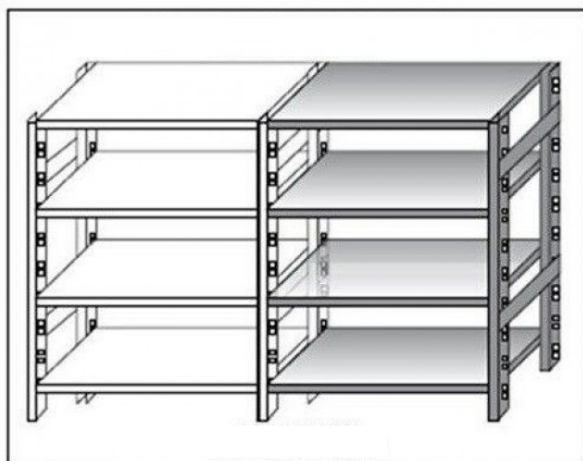

## Ristosubito

**Scaffale inox a gancio IXP 4 ripiani lisci spessore cm 2,5 inox 8/10 Lunghezza cm 80 Profondità cm 40 Altezza cm 180 Elemento componibile  
Completi di traverso di rinforzo e piedini plastica  
Bordi antitaglio Finitura lucida Modello  
18G4698040C**

### Descrizione

Scaffale inox a gancio

Non autoportante da comporre con elemento base

4 ripiani lisci spessore cm 2,5 inox 8/10

Elemento componibile

Completi di traverso di rinforzo e piedini plastica

Bordi antitaglio

Finitura lucida

Lunghezza cm 80

Profondità cm 40

Altezza cm 180