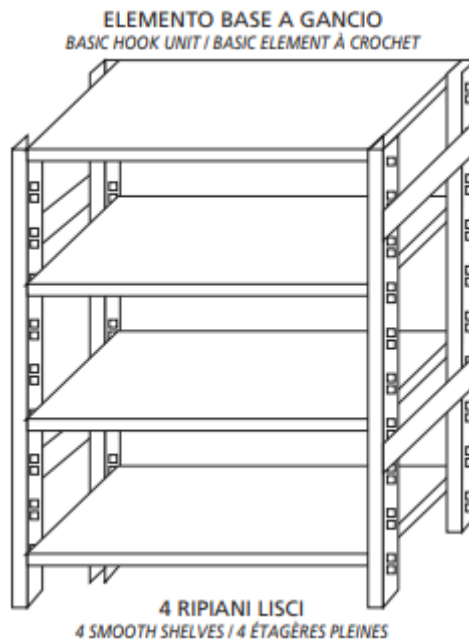

SKU: 18G4698040B

Ristosubito

Scaffale inox a ganci IXP 4 ripiani lisci spessore 8/10 Lunghezza cm 80 Profondità cm 40 Altezza cm 180 Elemento base Completati di ganci e piedini plastica Bordi antitaglio Finitura lucida Modello 18G4698040B

Descrizione

Scaffale inox a ganci

Autoportante

4 ripiani lisci spessore 8/10

Elemento base

Completati di ganci e piedini plastica

Bordi antitaglio

Finitura lucida

Lunghezza cm 80

Profondità cm 40

Altezza cm 180

Scheda Tecnica

Attributo	Valore
Model Number for EPREL	18G4698040B