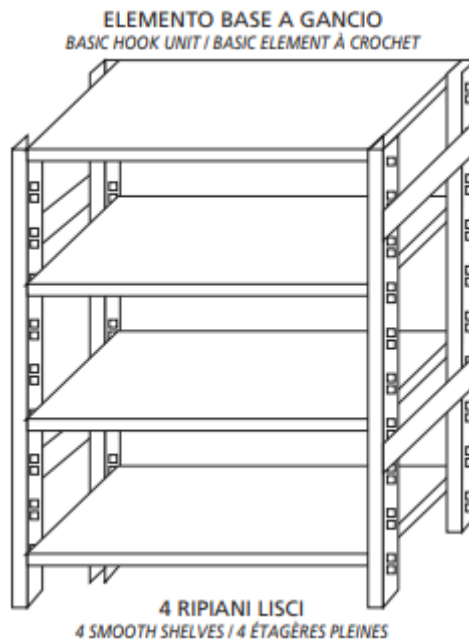

SKU: 18G4698030B

Ristosubito

Scaffale inox a ganci IXP 4 ripiani lisci spessore 8/10 Lunghezza cm 80 Profondità cm 30 Altezza cm 180 Elemento base Completati di ganci e piedini plastica Bordi antitaglio Finitura lucida Modello 18G4698030B

Descrizione

Scaffale inox a ganci

Autoportante

4 ripiani lisci spessore 8/10

Elemento base

Completati di ganci e piedini plastica

Bordi antitaglio

Finitura lucida

Lunghezza cm 80

Profondità cm 30

Altezza cm 180

Scheda Tecnica

Attributo	Valore
Model Number for EPREL	18G4698030B