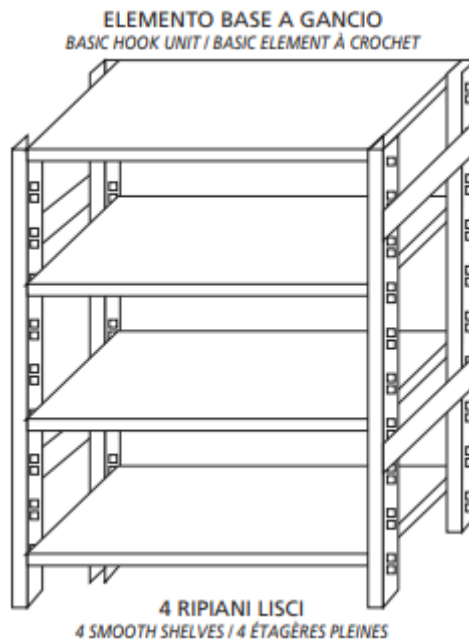

SKU: 18G4696060B

Ristosubito

Scaffale inox a ganci IXP 4 ripiani lisci spessore 8/10 Lunghezza cm 60 Profondità cm 60 Altezza cm 180 Elemento base Completati di ganci e piedini plastica Bordi antitaglio Finitura lucida Modello 18G4696060B

Descrizione

Scaffale inox a ganci

Autoportante

4 ripiani lisci spessore 8/10

Elemento base

Completati di ganci e piedini plastica

Bordi antitaglio

Finitura lucida

Lunghezza cm 60

Profondità cm 60

Altezza cm 180

Scheda Tecnica

Attributo	Valore
Altezza (cm)	180
Lunghezza (cm)	60
Profondità (cm)	60
Profondità	Profondità 600 mm