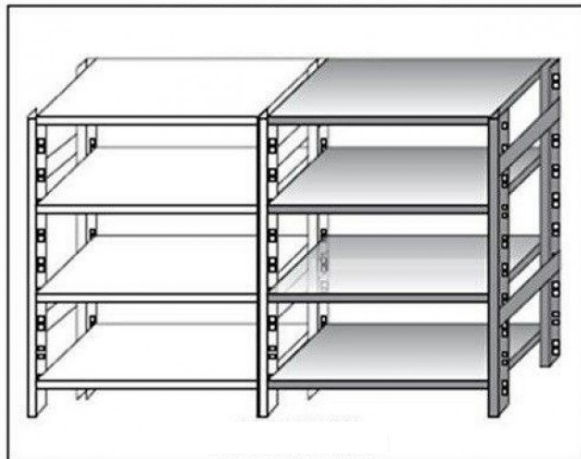

SKU: 18G4696040C

Ristosubito

**Scaffale inox a gancio IXP 4 ripiani lisci spessore cm 2,5 inox 8/10 Lunghezza cm 60 Profondità cm 40 Altezza cm 180 Elemento componibile
Completi di traverso di rinforzo e piedini plastica
Bordi antitaglio Finitura lucida Modello
18G4696040C**

Descrizione

Scaffale inox a gancio

Non autoportante da comporre con elemento base

4 ripiani lisci spessore cm 2,5 inox 8/10

Elemento componibile

Completi di traverso di rinforzo e piedini plastica

Bordi antitaglio

Finitura lucida

Lunghezza cm 60

Profondità cm 40

Altezza cm 180

Scheda Tecnica

Attributo	Valore
Model Number for EPREL	18G4696040C