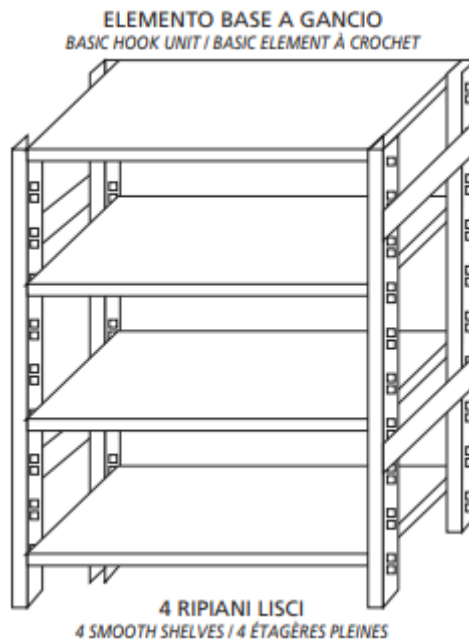

SKU: 18G4696030B

Ristosubito

Scaffale inox a ganci IXP 4 ripiani lisci spessore 8/10 Lunghezza cm 60 Profondità cm 30 Altezza cm 180 Elemento base Completati di ganci e piedini plastica Bordi antitaglio Finitura lucida Modello 18G4696030B

Descrizione

Scaffale inox a ganci

Autoportante

4 ripiani lisci spessore 8/10

Elemento base

Completati di ganci e piedini plastica

Bordi antitaglio

Finitura lucida

Lunghezza cm 60

Profondità cm 30

Altezza cm 180

Scheda Tecnica

Attributo	Valore
Model Number for EPREL	18G4696030B