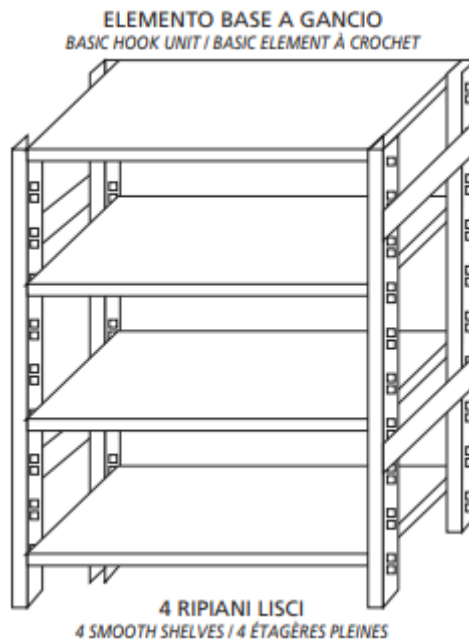

SKU: 18G46920060B

Ristosubito

Scaffale inox a ganci IXP 4 ripiani lisci spessore 8/10 Lunghezza cm 200 Profondità cm 60 Altezza cm 180 Elemento base Completati di ganci e piedini plastica Bordi antitaglio Finitura lucida Modello 18G46920060B

Descrizione

Scaffale inox a ganci

Autoportante

4 ripiani lisci spessore 8/10

Elemento base

Completati di ganci e piedini plastica

Bordi antitaglio

Finitura lucida

Lunghezza cm 200

Profondità cm 60

Altezza cm 180

Scheda Tecnica

Attributo	Valore
Altezza (cm)	180
Lunghezza (cm)	200
Profondità (cm)	60
Profondità	Profondità 600 mm