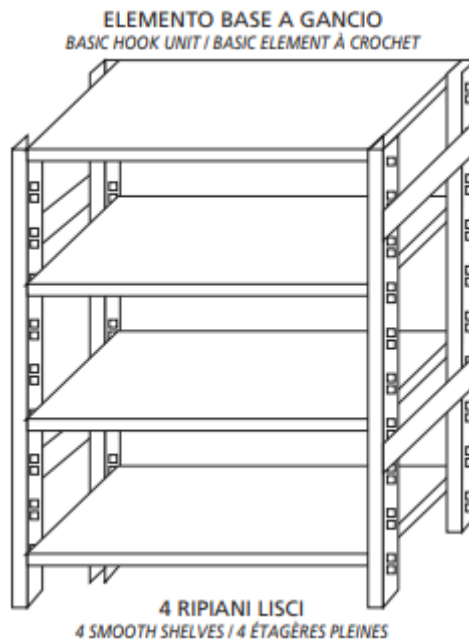

## Ristosubito

**Scaffale inox a ganci IXP 4 ripiani lisci spessore 8/10 Lunghezza cm 160 Profondità cm 30 Altezza cm 180 Elemento base Completati di ganci e piedini plastica Bordi antitaglio Finitura lucida Modello 18G46916030B**

## Descrizione

Scaffale inox a ganci

Autoportante

4 ripiani lisci spessore 8/10

Elemento base

Completati di ganci e piedini plastica

Bordi antitaglio

Finitura lucida

Lunghezza cm 160

Profondità cm 30

Altezza cm 180