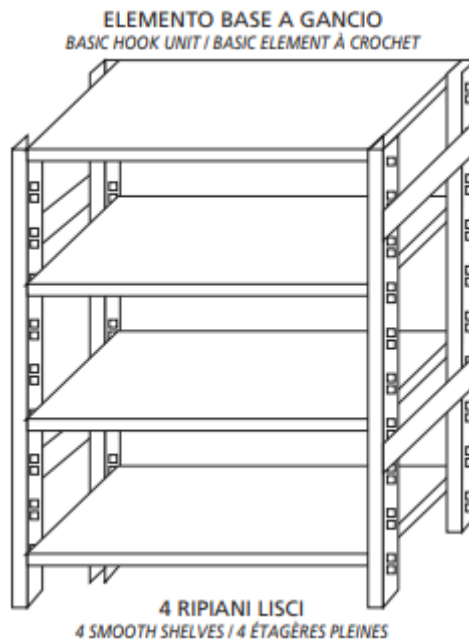

SKU: 18G46914050B

Ristosubito

Scaffale inox a ganci IXP 4 ripiani lisci spessore 8/10 Lunghezza cm 140 Profondità cm 50 Altezza cm 180 Elemento base Completati di ganci e piedini plastica Bordi antitaglio Finitura lucida Modello 18G46914050B

Descrizione

Scaffale inox a ganci

Autoportante

4 ripiani lisci spessore 8/10

Elemento base

Completati di ganci e piedini plastica

Bordi antitaglio

Finitura lucida

Lunghezza cm 140

Profondità cm 50

Altezza cm 180

Scheda Tecnica

Attributo	Valore
Altezza (cm)	180
Lunghezza (cm)	140
Profondità (cm)	50
Profondità	Profondità 500 mm