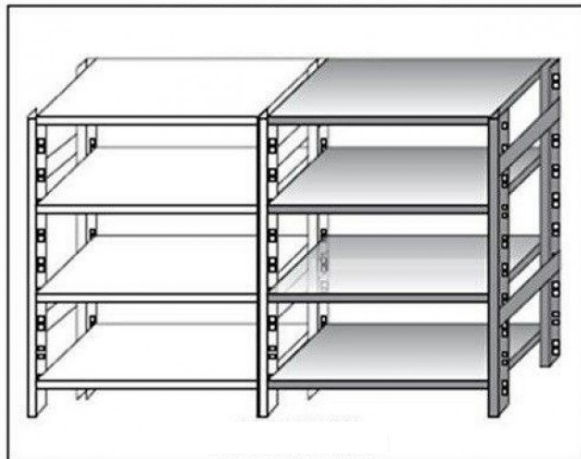

## Ristosubito

**Scaffale inox a gancio IXP 4 ripiani lisci spessore cm 2,5 inox 8/10 Lunghezza cm 140 Profondità cm 40 Altezza cm 180 Elemento componibile Completi di traverso di rinforzo e piedini plastica Bordi antitaglio Finitura lucida Modello 18G46914040C**

### Descrizione

Scaffale inox a gancio

Non autoportante da comporre con elemento base

4 ripiani lisci spessore cm 2,5 inox 8/10

Elemento componibile

Completi di traverso di rinforzo e piedini plastica

Bordi antitaglio

Finitura lucida

Lunghezza cm 140

Profondità cm 40

Altezza cm 180