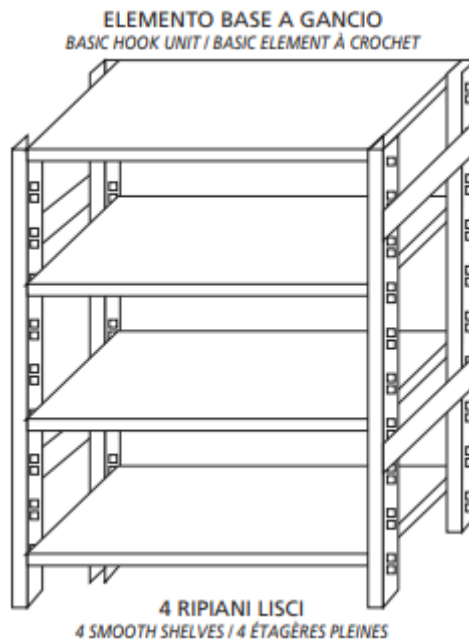

SKU: 18G46913050B

Ristosubito

Scaffale inox a ganci IXP 4 ripiani lisci spessore 8/10 Lunghezza cm 130 Profondità cm 50 Altezza cm 180 Elemento base Completati di ganci e piedini plastica Bordi antitaglio Finitura lucida Modello 18G46913050B

Descrizione

Scaffale inox a ganci

Autoportante

4 ripiani lisci spessore 8/10

Elemento base

Completati di ganci e piedini plastica

Bordi antitaglio

Finitura lucida

Lunghezza cm 130

Profondità cm 50

Altezza cm 180

Scheda Tecnica

Attributo	Valore
Altezza (cm)	180
Lunghezza (cm)	130
Profondità (cm)	50
Profondità	Profondità 500 mm