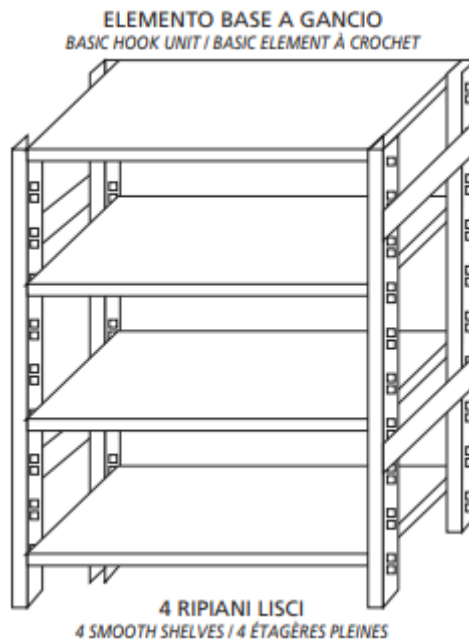

SKU: 18G46912050B

Ristosubito

Scaffale inox a ganci IXP 4 ripiani lisci spessore 8/10 Lunghezza cm 120 Profondità cm 50 Altezza cm 180 Elemento base Completati di ganci e piedini plastica Bordi antitaglio Finitura lucida Modello 18G46912050B

Descrizione

Scaffale inox a ganci

Autoportante

4 ripiani lisci spessore 8/10

Elemento base

Completati di ganci e piedini plastica

Bordi antitaglio

Finitura lucida

Lunghezza cm 120

Profondità cm 50

Altezza cm 180

Scheda Tecnica

Attributo	Valore
Altezza (cm)	180
Lunghezza (cm)	120
Profondità (cm)	50
Profondità	Profondità 500 mm