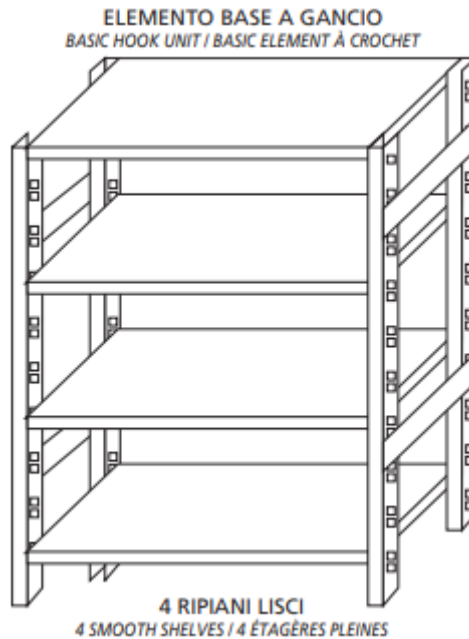

SKU: 18G46911060B

Ristosubito

Scaffale inox a ganci IXP 4 ripiani lisci spessore 8/10 Lunghezza cm 110 Profondità cm 60 Altezza cm 180 Elemento base Completati di ganci e piedini plastica Bordi antitaglio Finitura lucida Modello 18G46911060B

Descrizione

Scaffale inox a ganci

Autoportante

4 ripiani lisci spessore 8/10

Elemento base

Completati di ganci e piedini plastica

Bordi antitaglio

Finitura lucida

Lunghezza cm 110

Profondità cm 60

Altezza cm 180

Scheda Tecnica

Attributo	Valore
Altezza (cm)	180
Lunghezza (cm)	110
Profondità (cm)	60
Profondità	Profondità 600 mm