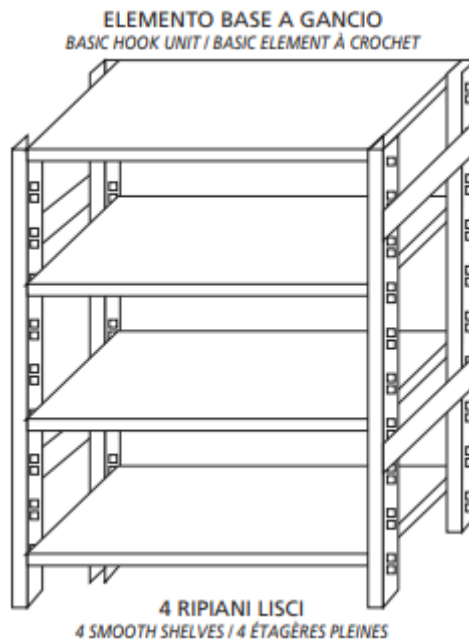

## Ristosubito

**Scaffale inox a ganci IXP 4 ripiani lisci spessore 8/10 Lunghezza cm 110 Profondità cm 50 Altezza cm 180 Elemento base Completati di ganci e piedini plastica Bordi antitaglio Finitura lucida Modello 18G46911050B**

### Descrizione

Scaffale inox a ganci

Autoportante

4 ripiani lisci spessore 8/10

Elemento base

Completati di ganci e piedini plastica

Bordi antitaglio

Finitura lucida

Lunghezza cm 110

Profondità cm 50

Altezza cm 180

## Scheda Tecnica

<b>Attributo</b>	<b>Valore</b>
Altezza (cm)	180
Lunghezza (cm)	110
Profondità (cm)	50
Profondità	Profondità 500 mm