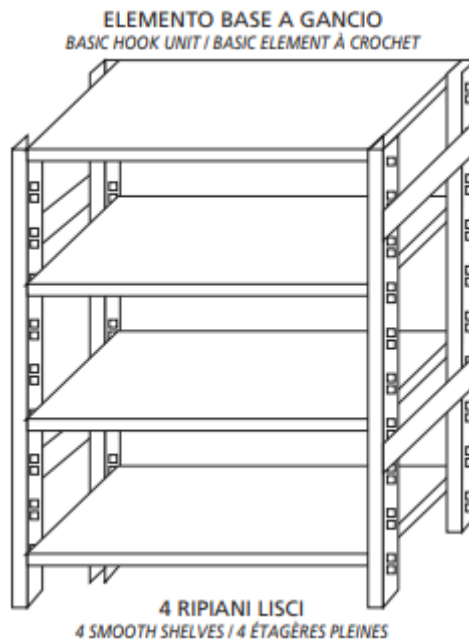

SKU: 18G46911030B

Ristosubito

Scaffale inox a ganci IXP 4 ripiani lisci spessore 8/10 Lunghezza cm 110 Profondità cm 30 Altezza cm 180 Elemento base Completati di ganci e piedini plastica Bordi antitaglio Finitura lucida Modello 18G46911030B

Descrizione

Scaffale inox a ganci

Autoportante

4 ripiani lisci spessore 8/10

Elemento base

Completati di ganci e piedini plastica

Bordi antitaglio

Finitura lucida

Lunghezza cm 110

Profondità cm 30

Altezza cm 180

Scheda Tecnica

Attributo	Valore
Model Number for EPREL	18G46911030B