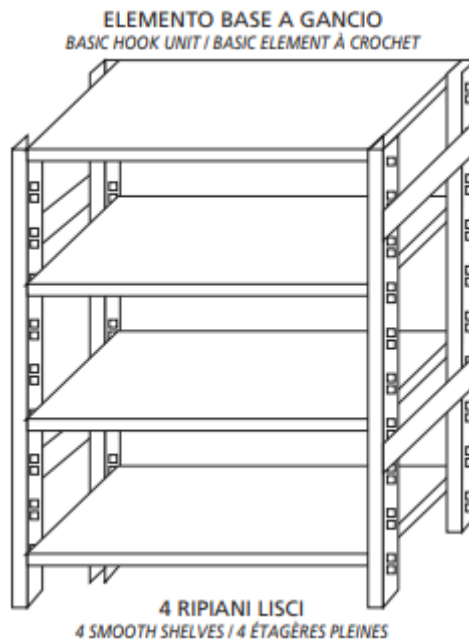

SKU: 18G46910060B

Ristosubito

Scaffale inox a ganci IXP 4 ripiani lisci spessore 8/10 Lunghezza cm 100 Profondità cm 60 Altezza cm 180 Elemento base Completati di ganci e piedini plastica Bordi antitaglio Finitura lucida Modello 18G46910060B

Descrizione

Scaffale inox a ganci

Autoportante

4 ripiani lisci spessore 8/10

Elemento base

Completati di ganci e piedini plastica

Bordi antitaglio

Finitura lucida

Lunghezza cm 100

Profondità cm 60

Altezza cm 180

Scheda Tecnica

Attributo	Valore
Altezza (cm)	180
Lunghezza (cm)	100
Profondità (cm)	60
Profondità	Profondità 600 mm