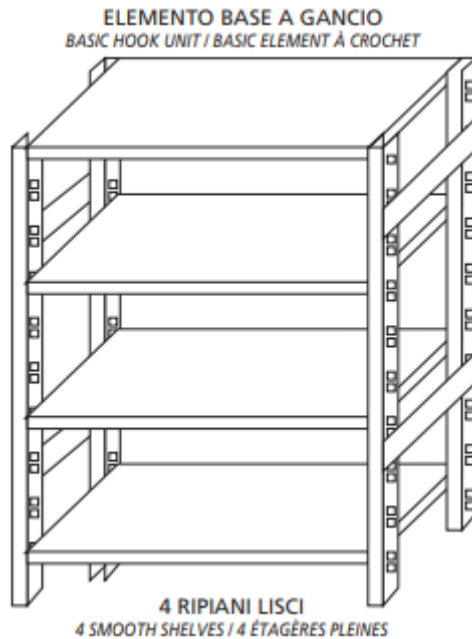

SKU: 18G46910050B

Ristosubito

Scaffale inox a ganci IXP 4 ripiani lisci spessore 8/10 Lunghezza cm 100 Profondità cm 50 Altezza cm 180 Elemento base Completati di ganci e piedini plastica Bordi antitaglio Finitura lucida Modello 18G46910050B

Descrizione

Scaffale inox a ganci

Autoportante

4 ripiani lisci spessore 8/10

Elemento base

Completati di ganci e piedini plastica

Bordi antitaglio

Finitura lucida

Lunghezza cm 100

Profondità cm 50

Altezza cm 180

Scheda Tecnica

Attributo	Valore
Altezza (cm)	180
Lunghezza (cm)	100
Profondità (cm)	50
Profondità	Profondità 500 mm