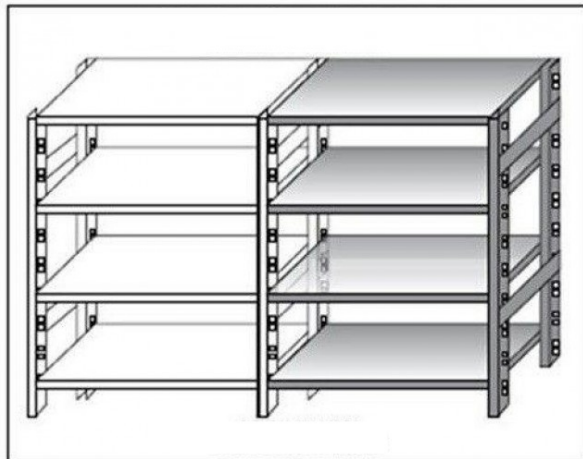

SKU: 18G46910040C

Ristosubito

**Scaffale inox a gancio IXP 4 ripiani lisci spessore cm 2,5 inox 8/10 Lunghezza cm 100 Profondità cm 40 Altezza cm 180 Elemento componibile
Completi di traverso di rinforzo e piedini plastica
Bordi antitaglio Finitura lucida Modello
18G46910040C**

Descrizione

Scaffale inox a gancio

Non autoportante da comporre con elemento base

4 ripiani lisci spessore cm 2,5 inox 8/10

Elemento componibile

Completi di traverso di rinforzo e piedini plastica

Bordi antitaglio

Finitura lucida

Lunghezza cm 100

Profondità cm 40

Altezza cm 180

Scheda Tecnica

| Attributo | Valore |
|------------------------|--------------|
| Model Number for EPREL | 18G46910040C |