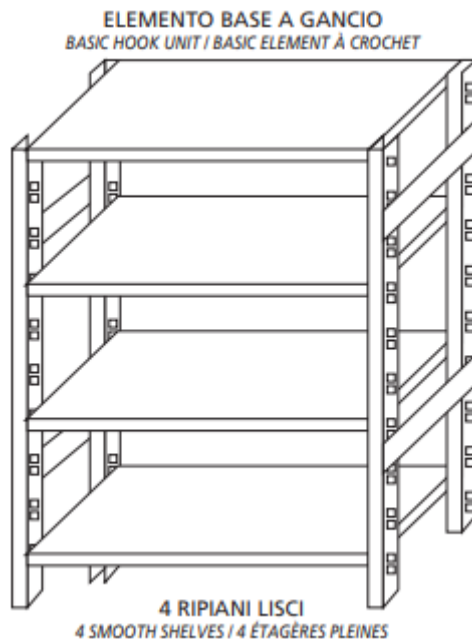

SKU: 18G46910040B

Ristosubito

Scaffale inox a ganci IXP 4 ripiani lisci spessore 8/10 Lunghezza cm 100 Profondità cm 40 Altezza cm 180 Elemento base Completati di ganci e piedini plastica Bordi antitaglio Finitura lucida Modello 18G46910040B

Descrizione

Scaffale inox a ganci

Autoportante

4 ripiani lisci spessore 8/10

Elemento base

Completati di ganci e piedini plastica

Bordi antitaglio

Finitura lucida

Lunghezza cm 100

Profondità cm 40

Altezza cm 180