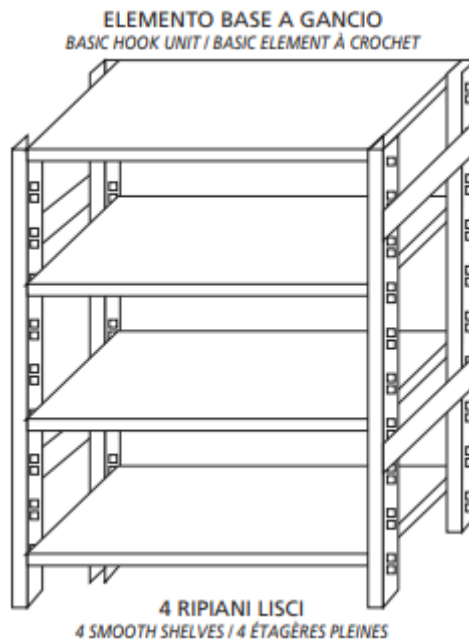

SKU: 18G46910030B

Ristosubito

Scaffale inox a ganci IXP 4 ripiani lisci spessore 8/10 Lunghezza cm 100 Profondità cm 30 Altezza cm 180 Elemento base Completati di ganci e piedini plastica Bordi antitaglio Finitura lucida Modello 18G46910030B

Descrizione

Scaffale inox a ganci

Autoportante

4 ripiani lisci spessore 8/10

Elemento base

Completati di ganci e piedini plastica

Bordi antitaglio

Finitura lucida

Lunghezza cm 100

Profondità cm 30

Altezza cm 180

Scheda Tecnica

Attributo	Valore
Model Number for EPREL	18G46910030B