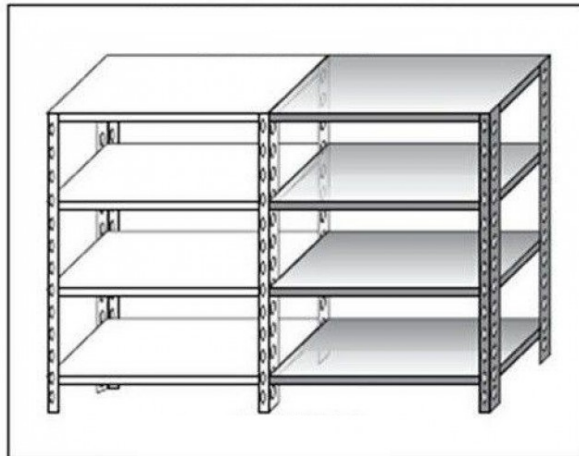

SKU: 184696040C

Ristosubito

**Scaffale inox a bullone IXP 4 ripiani lisci spessore cm 2,5 inox 8/10 Lunghezza cm 60 Profondità cm 40 Altezza cm 180 Elemento componibile
Completi di bulloni e piedini plastica Bordi antitaglio Finitura lucida Modello 184696040C**

Descrizione

Scaffale inox a bullone

Non autoportante da comporre con elemento base

4 ripiani lisci spessore cm 2,5 inox 8/10

Elemento componibile

Completi di bulloni e piedini plastica

Bordi antitaglio

Finitura lucida

Lunghezza cm 60

Profondità cm 40

Altezza cm 180

Scheda Tecnica

Attributo	Valore
Altezza (cm)	180
Lunghezza (cm)	60
Profondità (cm)	40
Model Number for EPREL	184696040C
Profondità	Profondità 400 mm