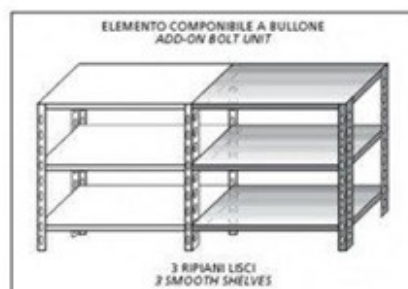

# Scaffali inox a bullone IXP 3 ripiani lisci Elemento componibile Da aggiungere ad elemento già esistente **NON UTILIZZABILE DA SOLO** Finitura lucida Modello SC315LC

## Scheda Tecnica

<b>Attributo</b>	<b>Valore</b>
Altezza (cm)	150
Profondità (cm)	30
Tipologia	Elemento Componibile
Model Number for EPREL	1837547
Profondità	Profondità 300 mm