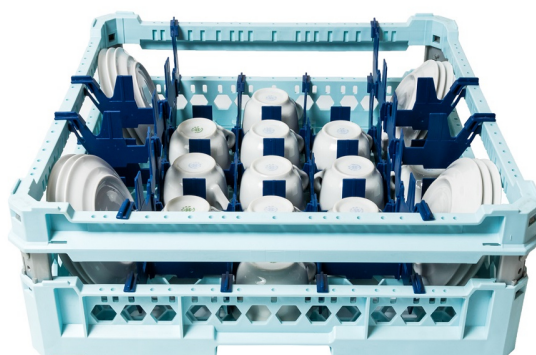

SKU: 100160

Ristosubito

Cesta speciale per 17 tazze e piattini da the GD 100160

Descrizione

Cesta speciale per 17 tazze e piattini da the

Cesta in polipropilene conforme alle normative europee vigenti. Ideali per stoccaggio e movimentazione, resistente a temperature fino a +95°C.

Specifiche tecniche

- Manico ergonomico che facilita il sollevamento
- Assemblata e pronta all'uso

Scheda Tecnica

Attributo	Valore
Altezza bicchiere	Da 120 a 240 mm
Lunghezza (cm)	50

Attributo	Valore
Profondità (cm)	50
Tipologia	Scomparti misti
Model Number for EPREL	100160