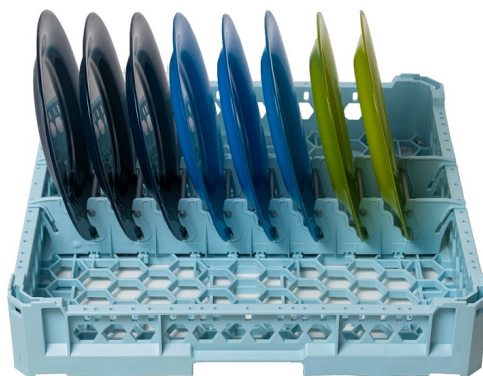

SKU: 100108

**Ristosubito**

## **Cesta speciale per 8 piatti grandi GD 100108**

#### **Cesta speciale per 8 piatti grandi**

Cesta in polipropilene conforme alle normative europee vigenti. Ideali per stoccaggio e movimentazione, resistente a temperature fino a +95°C.

Specifiche tecniche

- Manico ergonomico che facilita il sollevamento
- Assemblata e pronta all'uso