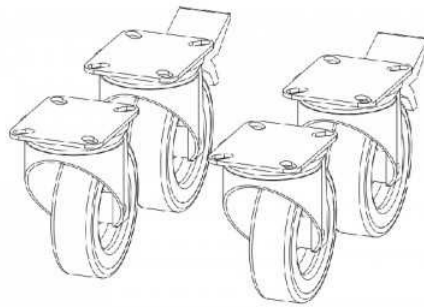

SKU: ZOIN6RUOTE

Telaio con 6 ruote ZOIN

Descrizione

Telaio con 6 ruote

Scheda Tecnica

Attributo	Valore
Model Number for EPREL	2981282