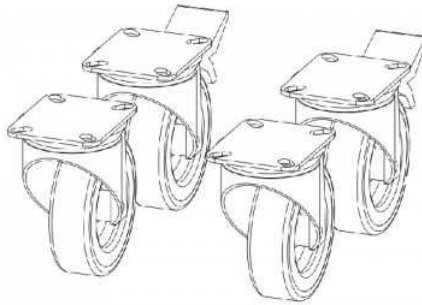

SKU: ZOIN4RUOTE

Telaio con 4 ruote ZOIN

Descrizione

Telaio con 4 ruote

Scheda Tecnica

Attributo	Valore
Model Number for EPREL	2981282