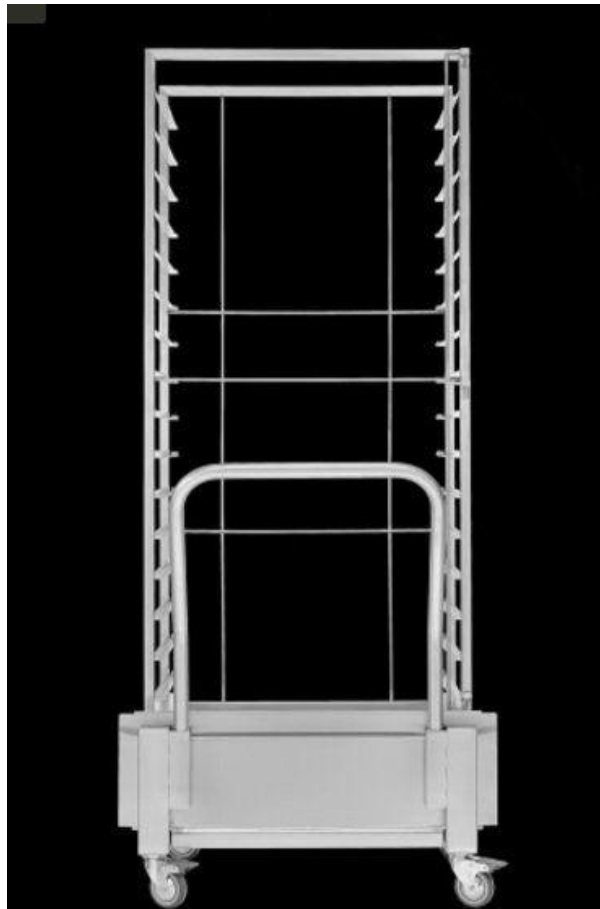

SKU: 2981276

Carrello pasticceria estraibile Mod. ECR16TC capacità 16 teglie 60x40 per per forno EF1664TC

Descrizione

Carrello pasticceria estraibile in acciaio inox con impugnatura ergonomica asportabile e ruote frenanti.

16 teglie 600x400 mm

Per EKF 1664 TC