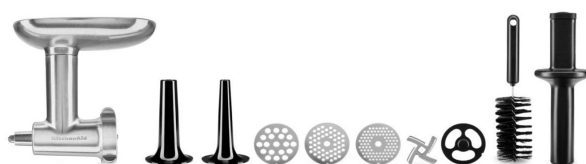

SKU: 2978982

**Kitchenaid**

## Tritatutto in metallo per planetaria modello 5KSMMGA

## Tritatutto in metallo

Comprende 3 piastre forate in acciaio inox, fine, media, grossa, pestello, tubo per insaccare grande (19 mm), tubo per insaccare piccolo (9,5 mm), lama, pestello.