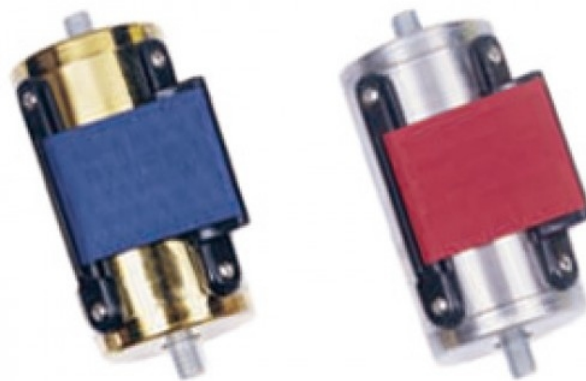

SKU: PU5195IB

Forcar

Puntale inox lucido con nastro blu per aste delimita corsie Modello PU5195IB

Descrizione

Puntali per aste delimita corsie

Scheda Tecnica

Attributo	Valore
Model Number for EPREL	PU5195IB