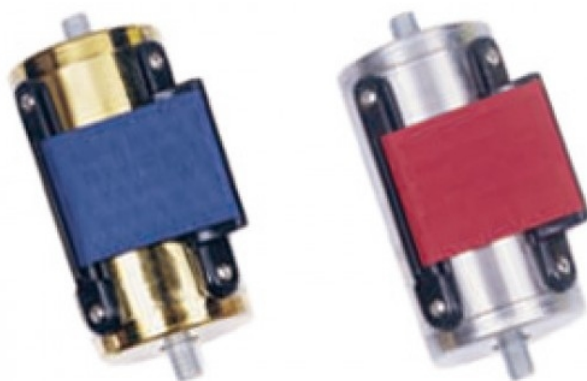

SKU: PU5195DB

Forcar

Puntale dorato con nastro blu per aste delimita corsie Modello PU5195DB

Descrizione

Puntali per aste delimita corsie

Scheda Tecnica

| Attributo | Valore |
|------------------------|---------------|
| Model Number for EPREL | PU5195DB |