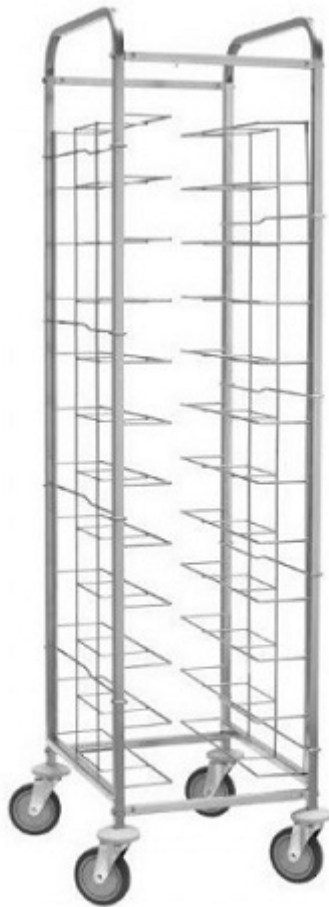

SKU: 2977927

Forcar

Carrello Portavassoio Modello CA1455V12 per n 12 vassoi

Descrizione

Carrelli Portavassoio

La struttura è acciaio inox, guide in acciaio inox e ruote multidirezionali. paracolpi in gomma.

Specifiche Tecniche

- Portavassoi per n. 12 vassoi

Scheda Tecnica

Attributo	Valore
Altezza (cm)	185
Lunghezza (cm)	52
Profondità (cm)	62
Tipologia Vassoi	Vassoi self services
Model Number for EPREL	2977927